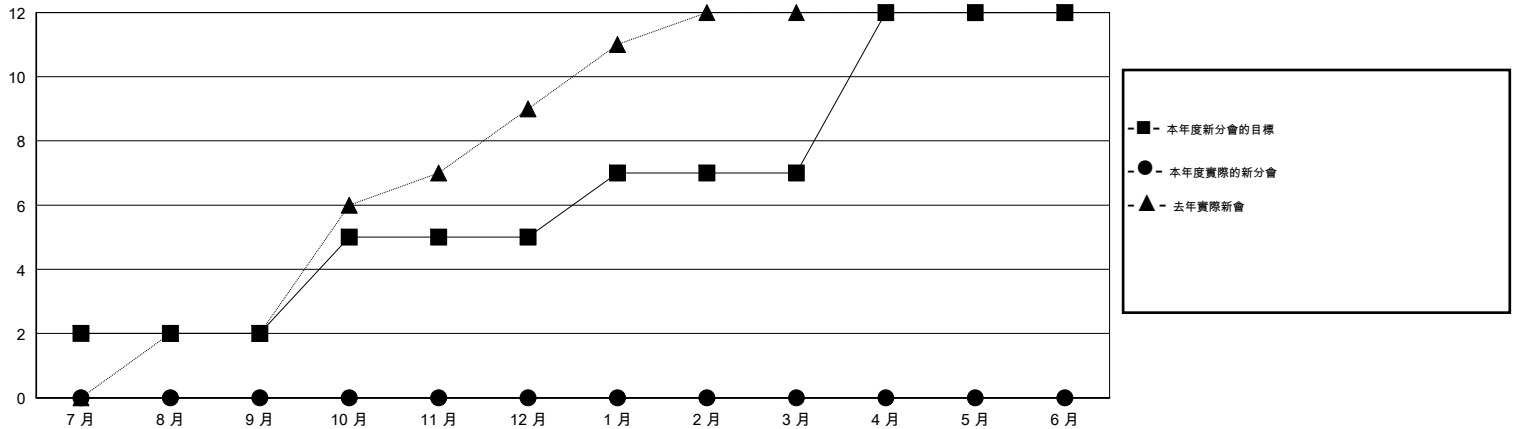

位會員@每位須繳				
成果 2015-2016				
季	新會員目標	增加的授証/新會員	退會人數	淨增/減
7月/8月/9月	350	53	293	-240
10月/11月/12月	275	0	0	0
1月/2月/3月	150	0	0	0
4月/5月/6月	-75	0	0	0

目標與實際新會累積

目標和實際會員累積

已取消的分會: 0	20 CLUBS OF 70 增添1位或以上的新會員	性別分佈
放棄的會員		男 1,317 (61.57%)
過世 0		女 822 (38.43%)
分會已取消 0	點擊這裡取得健康評估資料	家庭單位會員 73
其他 293		戶長 35
總計 293		非戶長 38