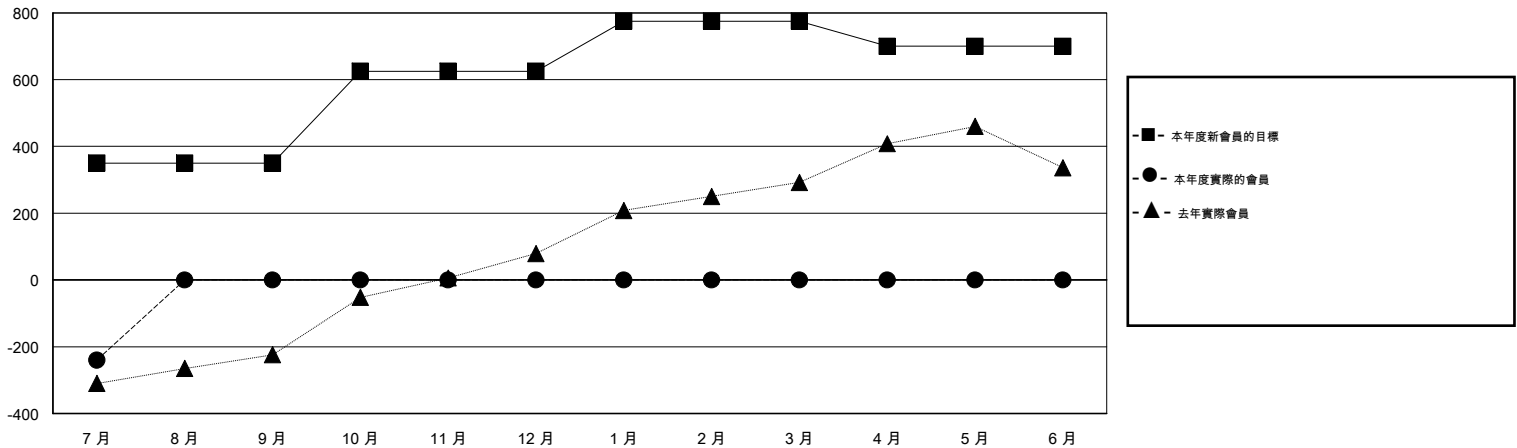

位會員@每位須繳				
成果 2015-2016				
季	新會員目標	增加的授証/新會員	退會人數	淨增/減
7月/8月/9月	350	53	293	-240
10月/11月/12月	275	0	0	0
1月/2月/3月	150	0	0	0
4月/5月/6月	-75	0	0	0

目標與實際新會累積

目標和實際會員累積

已取消的分會: 0	20 CLUBS OF 70 增添1位或以上的新會員	性別分佈
放棄的會員		男 1,317 (61.57%)
過世 0		女 822 (38.43%)
分會已取消 0	點擊這裡取得健康評估資料	家庭單位會員 73
其他 293		戶長 35
總計 293		非戶長 38